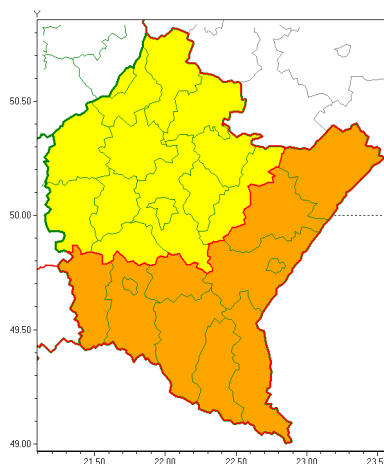

Zasięg ostrzeżeń w województwie

Intensywne opady deszczu
2020-08-31 13:47

WOJEWÓDZTWO PODKARPACKIE
OSTRZEŻENIA METEOROLOGICZNE ZBIORCZO NR 190
WYKAZ OBSZARÓW ZUJCIANYCH OSTRZEŻENIAMI
o godz. 13:47 dnia 31.08.2020

Zjawisko/Stopień zagrożenia	Intensywne opady deszczu/1
Obszar (w nawiasie numer ostrzeżenia dla powiatu)	powiaty: dębicki(93), kolbuszowski(92), leżajski(92), łańcucki(92), mielecki(91), niżański(93), przeworski(93), ropczycko-sędziszowski(92), rzeszowski(96), Rzeszów(94), stalowowolski(91), strzyżowski(94), Tarnobrzeg(94), tarnobrzeski(94)
Ważność	od godz. 02:00 dnia 01.09.2020 do godz. 24:00 dnia 02.09.2020
Prawdopodobieństwo	80%
Przebieg	Prognozuje się wystąpienie opadów deszczu o natężeniu umiarkowanym okresami silnym. Prognozowana wysokość opadów za okres ważności Ostrzeżenia - miejscami do 40 mm.
SMS	IMGW-PIB OSTRZEŻENIA: DESZCZ/1 podkarpackie (14 powiatów) od 02:00/01.09 do 24:00/02.09.2020 40 mm. Dotyczy powiatów: dębicki, kolbuszowski, leżajski, łańcucki, mielecki, niżański, przeworski, ropczycko-sędziszowski, rzeszowski, Rzeszów, stalowowolski, strzyżowski, Tarnobrzeg i tarnobrzeski.
RSO	Woj. podkarpackie (14 powiatów), IMGW-PIB wydał ostrzeżenie pierwszego stopnia o intensywnych opadach deszczu
Uwagi	Brak.
Zjawisko/Stopień zagrożenia	Intensywne opady deszczu/2
Obszar (w nawiasie numer ostrzeżenia dla powiatu)	powiaty: bieszczadzki(130), brzozowski(101), jarosławski(93), jasielski(120), Krosno(117), krośnieński(124), leski(130), lubaczowski(92), przemyski(97), Przemyśl(96), sanocki(129)