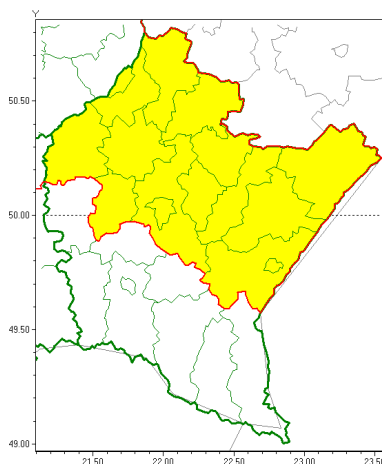

Zasięg ostrzeżeń w województwie

Burze z gradem
2020-10-05 08:56

WOJEWÓDZTWO PODKARPACKIE
OSTRZEŻENIA METEOROLOGICZNE ZBIORCZO NR 205
WYKAZ OBYWÓW ZUJACYCH OSTRZEŻENIA
o godz. 08:56 dnia 05.10.2020

Zjawisko/Stopień zagrożenia	Burze z gradem/1
Obszar (w nawiasie numer ostrzeżenia dla powiatu)	powiaty: jarosławski(100), kolbuszowski(100), leżajski(98), lubaczowski(98), Łańcut(99), mielecki(99), niemiński(99), przemyski(105), Przemyśl(104), przeworski(100), ropczycko-sędziszowski(99), rzeszowski(103), Rzeszów(101), stalowowolski(98), Tarnobrzeg(101), tarnobrzeski(101)
Ważność	od godz. 12:00 dnia 05.10.2020 do godz. 20:00 dnia 05.10.2020
Prawdopodobieństwo	80%
Przebieg	Prognozuje się wystąpienie burz z opadami deszczu miejscami od 20 mm do 30 mm oraz porywami wiatru do 80 km/h. Miejscami grad.
SMS	IMGW-PIB OSTRZEGA: BURZE Z GRADEM/1 podkarpackie (16 powiatów) od 12:00/05.10 do 20:00/05.10.2020 deszcz 30 mm, grad, porywy 80 km/h. Dotyczy powiatów: jarosławski, kolbuszowski, leżajski, lubaczowski, Łańcut, mielecki, niemiński, przemyski, Przemyśl, przeworski, ropczycko-sędziszowski, rzeszowski, Rzeszów, stalowowolski, Tarnobrzeg i tarnobrzeski.
RSO	Woj. podkarpackie (16 powiatów), IMGW-PIB wydał ostrzeżenie pierwszego stopnia o burzach z gradem
Uwagi	Ze względu na dynamiczną sytuację pogody ostrzeżenie może być aktualizowane.
Dyżurny synoptyk IMGW-PIB	Grzegorz Mikutel