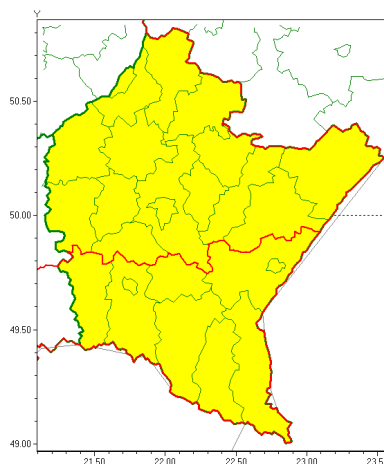

Zasięg ostrzeżeń w województwie

Opady marznące  
2020-12-09 13:52

**WOJEWÓDZTWO PODKARPACKIE**  
**OSTRZEŻENIA METEOROLOGICZNE ZBIORCZO NR 241**  
**WYKAZ OBYWÓW ZUJ CYCH OSTRZEŻEŃ**  
**o godz. 13:52 dnia 09.12.2020**

<b>Zjawisko/Stopień zagrożenia</b>	Opady marznące/1
<b>Obszar (w nawiasie numer ostrzeżenia dla powiatu)</b>	powiaty: bieszczadzki(156), brzozowski(122), jasielski(147), Krosno(142), krośnieński(151), leski(156), przemyski(116), Przemyśl(115), sanocki(153)
<b>Ważność</b>	od godz. 04:00 dnia 10.12.2020 do godz. 12:00 dnia 10.12.2020
<b>Prawdopodobieństwo</b>	80%
<b>Przebieg</b>	Prognozuje się miejscami wystąpienie słabych opadów marznącego deszczu oraz mawki powodujących gołoledź.
<b>SMS</b>	IMGW-PIB OSTRZEŻENIA: MARZĄCE OPADY/1 podkarpackie (9 powiatów) od 04:00/10.12 do 12:00/10.12.2020 marznące opady, drogi liskie. Dotyczy powiatów: bieszczadzki, brzozowski, jasielski, Krosno, krośnieński, leski, przemyski, Przemyśl i sanocki.
<b>RSO</b>	Woj. podkarpackie (9 powiatów), IMGW-PIB wydał ostrzeżenie pierwszego stopnia o opadach marzących
<b>Uwagi</b>	Brak.
<b>Zjawisko/Stopień zagrożenia</b>	Opady marznące/1
<b>Obszar (w nawiasie numer ostrzeżenia dla powiatu)</b>	powiaty: dębicki(113), jarosławski(110), kolbuszowski(114), leżajski(109), lubaczowski(108), Łańcut(109), mielecki(115), niżański(113), przeworski(110), ropczycko-sędziszowski(110), rzeszowski(113), Rzeszów(111), stalowowolski(112), strzykowski(112), Tarnobrzeg(117), tarnobrzeczki(117)